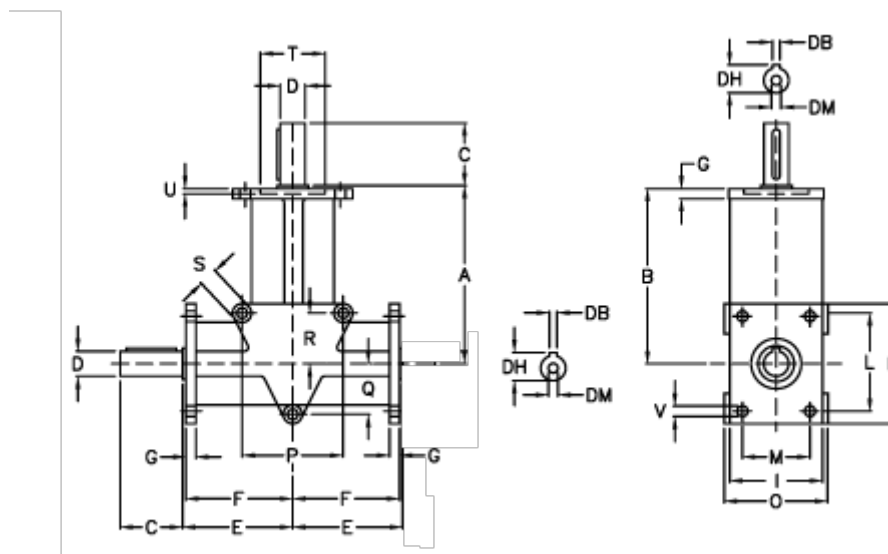

Varenummer: 2944025001200
 Beskrivelse: Vinkelgear RAN 25SB i=1

Mål

A	= 152.5	E = 82.5	O = 100
B	= 150	F = 80	P = 90
Betegnelse	= RAN 25	G = 12	Q = 45
C	= 60	H = 98	R = 70
DB	= 8	I = 98	S = 12.5
DH	= 28.0	L = 76	T H7 = 62
D h6	= 25	M = 76	U = 4.0
DM	= M8	N = 10.5	V = 10.5

Vægt (kg) = 5.0